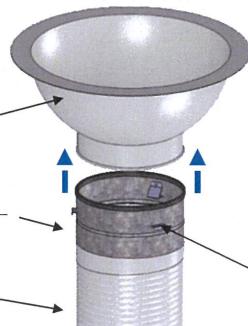

タイロン パンカー取付ワンタッチカラー

パンカーに取付できる、フレキホース用ワンタッチカラーです

※フレキホースは別売りです。

特徴

1. パンカー吹出口に、フレキホースをワンタッチ接続できます。
2. パンカーからの送風方向を変えられるのでピンポイントに送風地点を指定できます。
3. 中央工業製・西邦工業製に対応。（ご指定のパンカーメーカーに合わせて製作いたします）

施工方法

①ワンタッチカラーをフレキホースにセットし、付属タッピングネジ3本で取付けてください。

タッピングネジ

パンカー

ワンタッチカラー

フレキホース

②ワンタッチカラーをパンカーの吹き出し口に装着します。

ツメ

③パンカーの吹き出し口に装着後カチッと音がするまでツメを押し込み、パンカーと固定します。

カチッ

カチッと音がするまでフレキホースを押し込んでください

規格表

品番	適用 パンカールーバー	フレキホース 呼径	価格(円)
BRPC125	#8	φ125	7,340
BRPC150	#10	φ150	8,340
BRPC175	#12	φ175	9,340
BRPC200	#14	φ200	10,340

※ワンタッチカラーのみの価格です。フレキホースは別途ご指示ください。

パンカーの向きを手元で自由に変えられます。