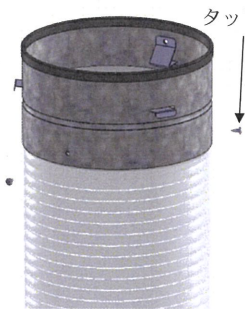

タイロン パンカー取付ワンタッチカラー

パンカーに取付できる、フレキホース用ワンタッチカラーです

※フレキホースは別売りです。

特徴

1. パンカー吹出口に、フレキホースをワンタッチ接続できます。
2. パンカーからの送風方向を変えられるのでピンポイントに送風地点を指定できます。
3. 中央工業製・西邦工業製に対応。（ご指定のパンカーメーカーに合わせて製作いたします）

施工方法

①ワンタッチカラーをフレキホースにセットし、付属タッピングネジ3本で取付けてください。

タッピングネジ

パンカー

ワンタッチカラー

フレキホース

②ワンタッチカラーをパンカーの吹き出し口に装着します。

ツメ

③パンカーの吹き出し口に装着後カチッと音がするまでツメを押し込み、パンカーと固定します。

カチッ

カチッと音がするまでフレキホースを押し込んでください

規格表

品番	適用 パンカールーバー	フレキホース 呼径	価格(円)
BRPC125	#8	φ125	7,340
BRPC150	#10	φ150	8,340
BRPC175	#12	φ175	9,340
BRPC200	#14	φ200	10,340

※ワンタッチカラーのみの価格です。フレキホースは別途ご指示ください。

パンカーの向きを手元で自由に変えられます。